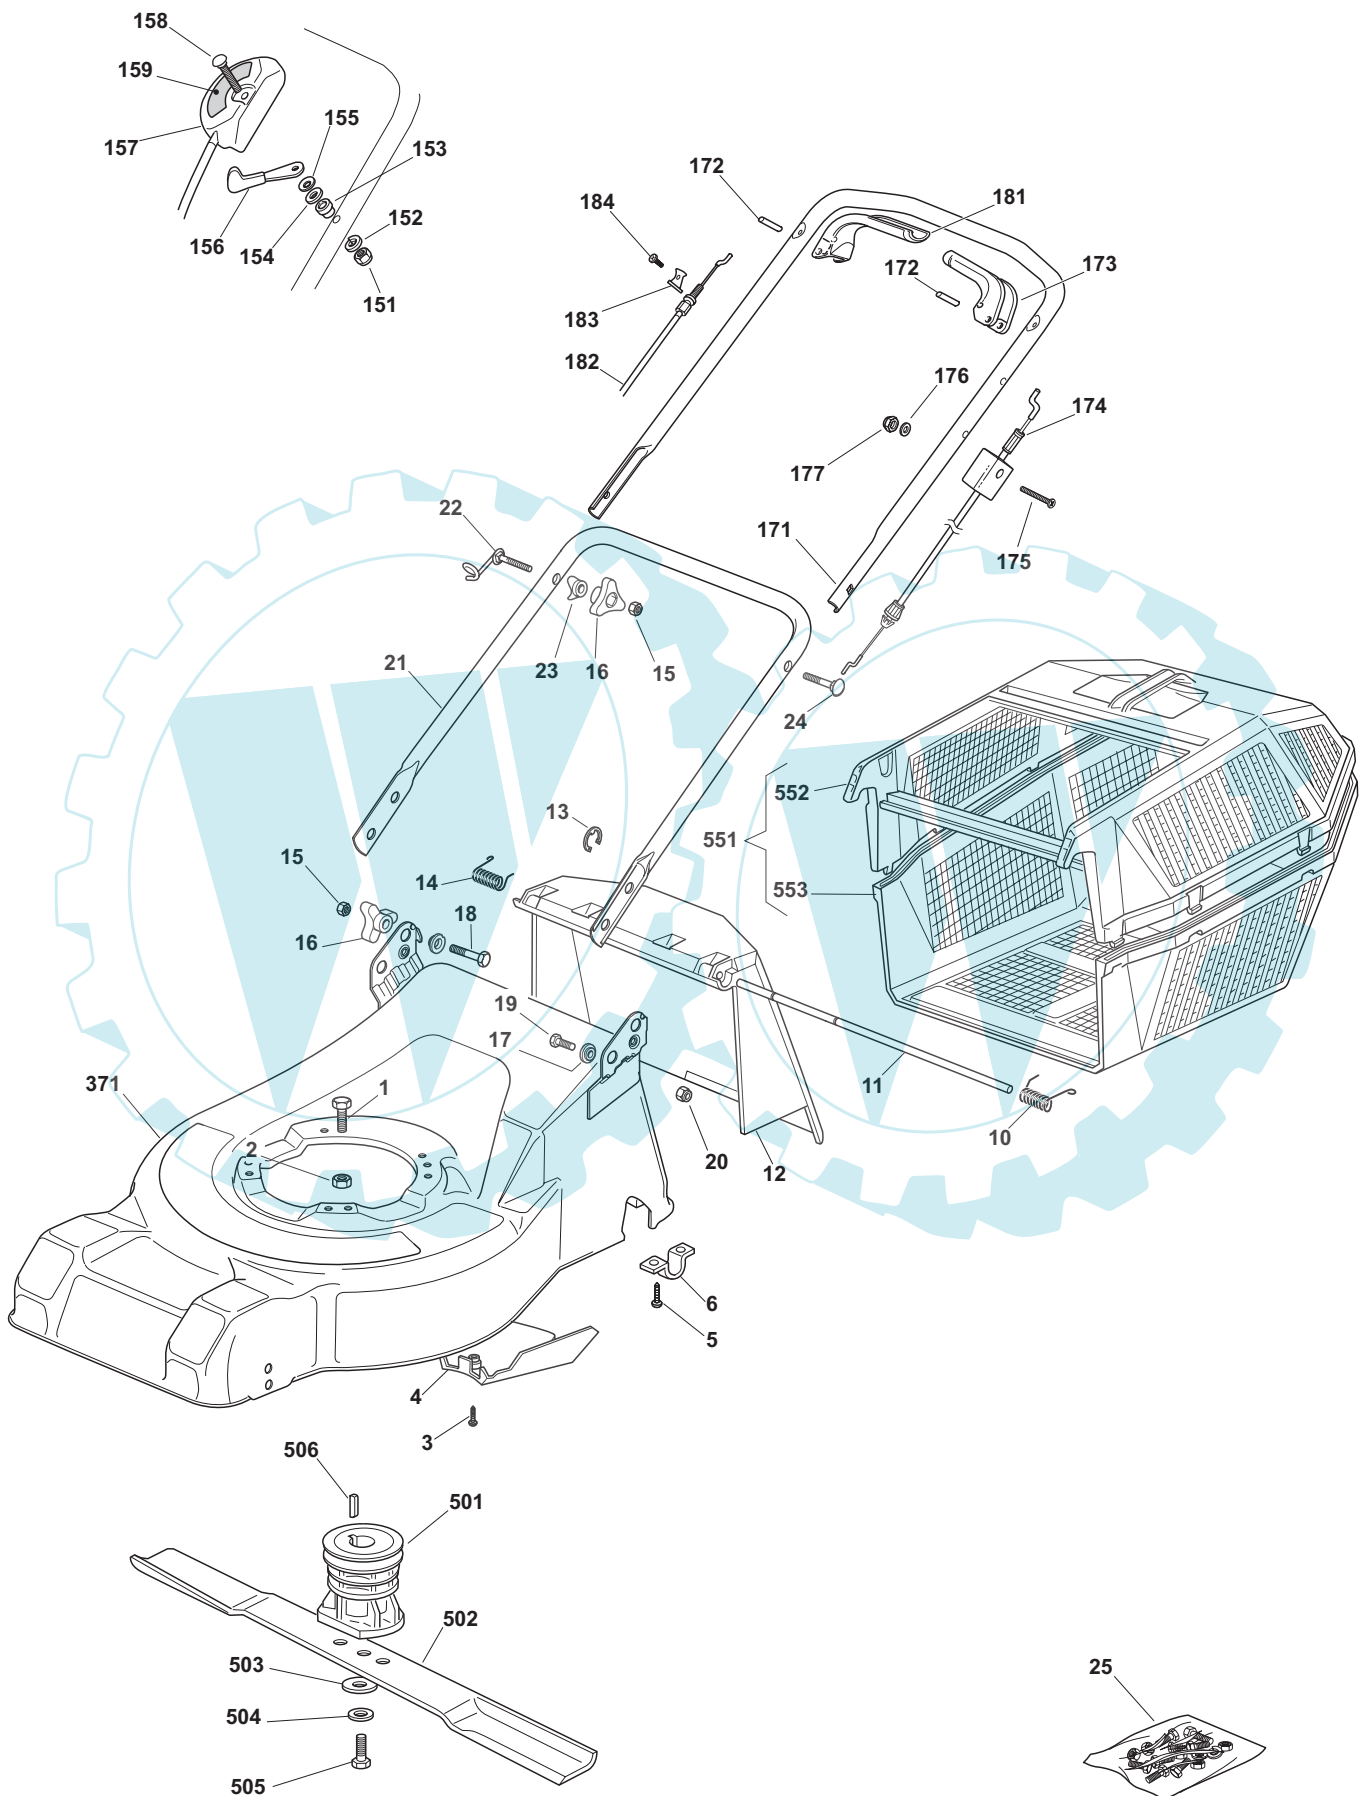

B097A

Ausgabe Issue		Bild Nr Picture No		CMI 46 BA CHASSIE HOLM		CMI 46 BA CHASSIS HANDLE		Seite Page	
2007- 1		B097A						18	
Pos. Fig.	Anzahl/Quantity			Artikel Nr. Part No	Bezeichnung	Description	Satz Kit	Anmerkung Notes	
1	0/1			12691800/0	Schraube	Screw			
1	3/2			12793701/0	Schraube	Screw			
2	0/1			12155000/0	Mutter	Nut			
2	3/2			12293201/0	Mutter	Nut			
3	1			12727791/0	Schraube	Screw			
4	1			22060145/0	Riemenschutz	Belt protection			
5	4			12731350/0	Schraube	Screw			
6	2			22545152/0	Platte	Plate			
10	1			22450420/1	Feder- links	Spring- LH			
11	1			22517906/1	Achse	Pivot shaft			
12	1			22600028/4	Prallblech	Stone guard			
13	1			12000930/0	Sprengring	Snap ring			
14	1			22450410/1	Feder- rechts	Spring- RH			
15	4			12293200/0	Mutter	Nut			
16	4			22399900/0	Schloßrad	Locking knob			
17	4			22041955/0	Buchse	Bush			
18	2			12793700/0	Schraube	Screw			
19	2			12792610/0	Schraube	Screw			
20	2			12155000/0	Mutter	Nut			
21	1			81006512/0	Holm- Unterteil	Handle- lower			
22	1			81003801/1	Seilhalter	Rope holder			
23	2			22680006/1	Scheibe	Washer			
24	1			12819201/0	Schraube	Screw			
25	1			81008614/3	Schraubensatz	Screw set			
151	1			12291000/0	Mutter	Nut			
152	1			12581500/0	Schloßscheibe	Washer			
153	1			22171005/0	Distanz	Spacer			
154	1			12521360/0	Scheibe	Washer			
155	1			12508100/0	Schloßscheibe	Washer			
156	1			81007220/0	Gashebel	Throttle lever			
157	1			81007080/0	Gasdraht	Throttle cable			
158	1			12815000/0	Schraube	Screw			
159	1			14356702/0	Aufkleber	Label			
171	1			81006547/1	Holm- Oberteil	Handle- upper			
172	2			12645710/0	Stift	Pin			
173	1			22321700/0	Griff	Control handle			
174	1			81000715/1	Motorbremsdraht	Engine brake cable			
175	1			12674700/0	Schraube	Screw			
176	1			12521330/0	Scheibe	Washer			
177	1			12292100/0	Mutter	Nut			
181	1			22321701/0	Griff	Control handle			
182	1			81000675/0	Kupplungsdraht	Clutch handle			
183	1			22806617/0	Halter	Support			
184	1			12728520/0	Schraube	Screw			
371	1			81221626/1	Chassie- grün	Chassis- green			
501	1			1111- 9744- 01	Nabe m. Scheibe	Hub w. pulley			
502	1			1111- 9740- 01	Messer	Blade			
503	1			22160400/0	Scheibe	Elastic washer			
504	1			12523080/0	Scheibe	Washer			
505	1			12735698/0	Schraube	Screw			
506	1			12139100/0	Keil	Key			
551	1			98005000/1	Graskorb kpl.	Grassbox assy.		Inkl 552 - 553	
552	1			22486076/0	• Graskorb- obere	• Grassbox- upper			
553	1			22486077/0	• Graskorb- untere	• Grassbox- lower