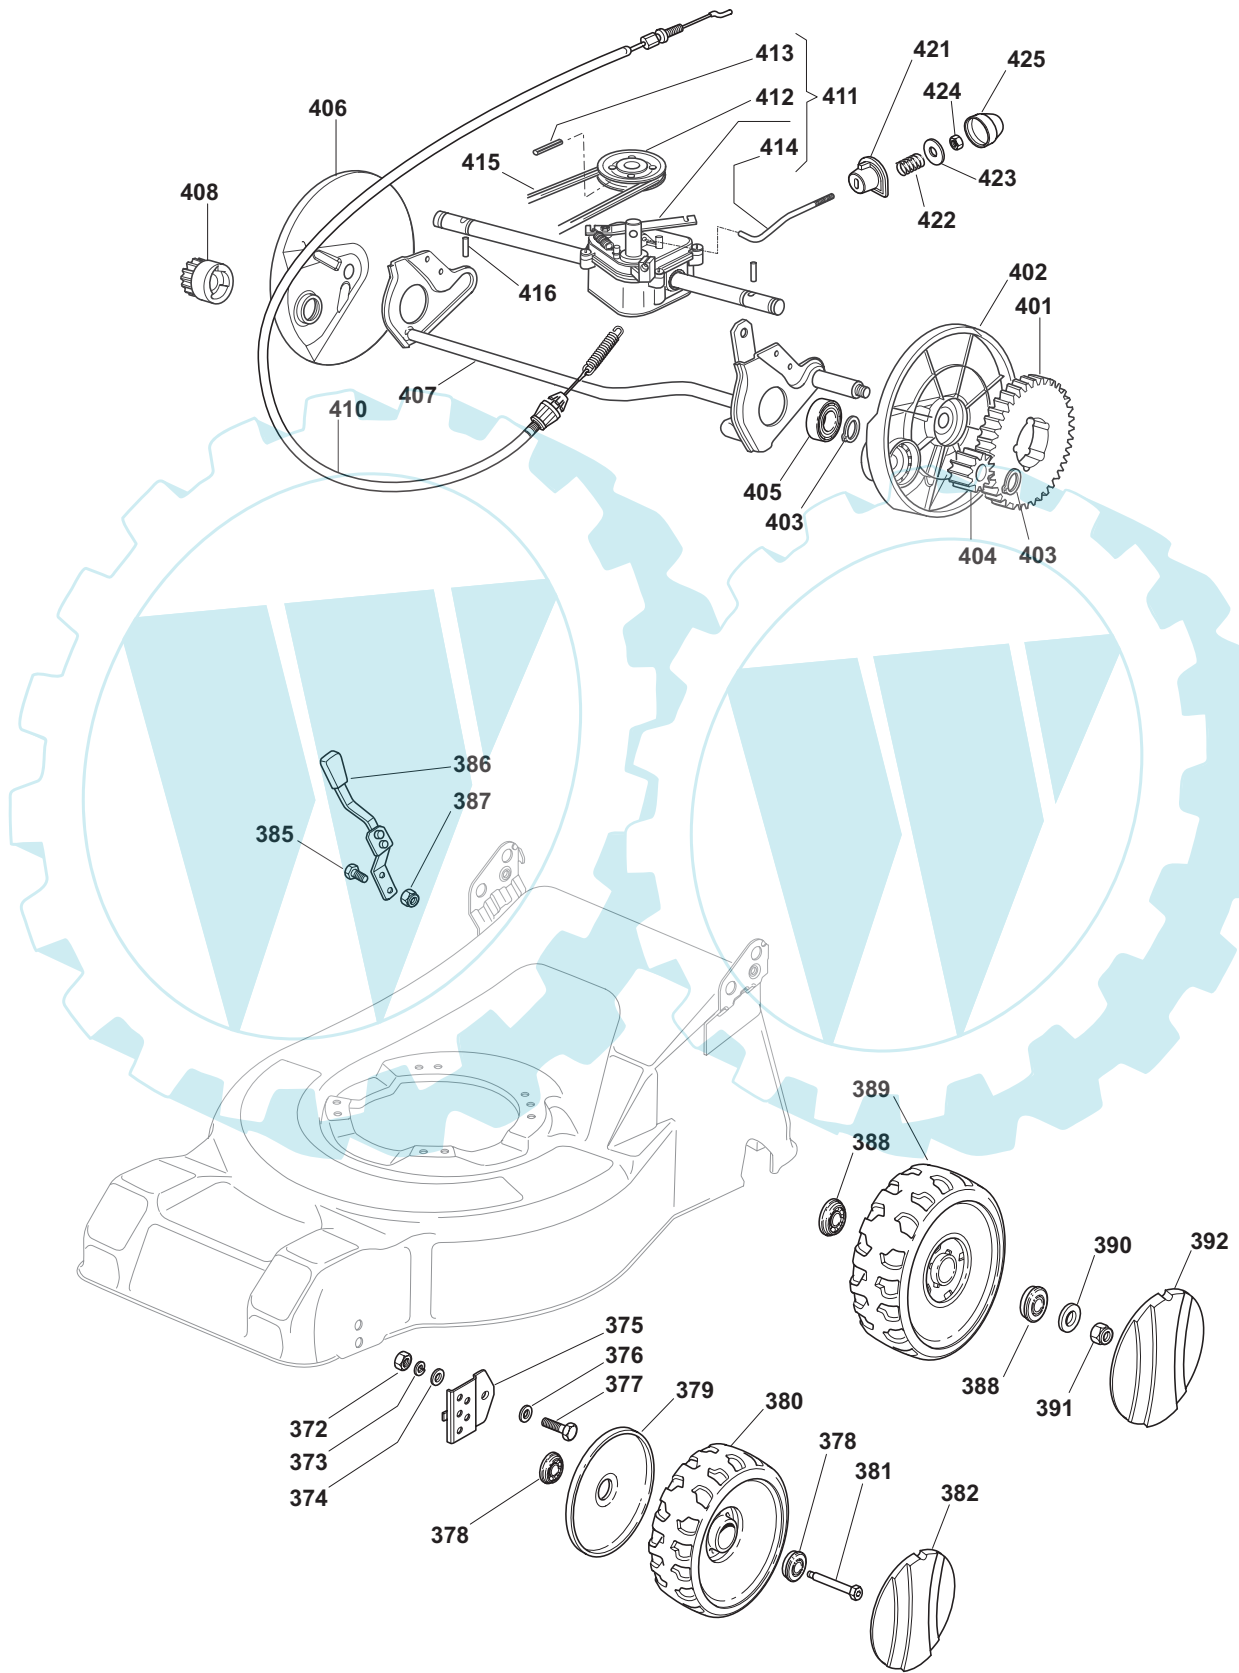

410 FRANCE REDUCTEURS	410 BI. CI. DI.

B098A